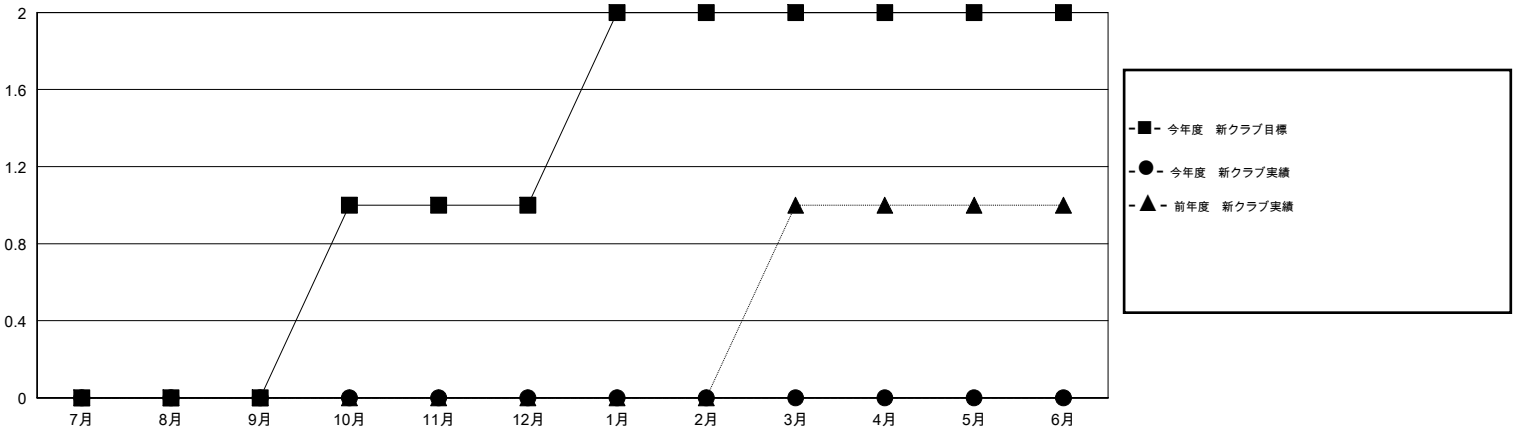

# MONTHLY MEMBERSHIP PROGRESS REPORT

District 334 A

Results as of: 11/30/2016

GMT: Masayoshi Maruyama

地域 JAPAN

GMT会則地域 5-Jap

クラブ					名				
結果: 2016-2017					結果: 2016-2017				
四半期	新クラブ目標	新クラブ	解散クラブ	純増/減	四半期	新会員目標	チャーターメン バー/新会員	退会者	純増/減
7月/8月/9月	0	0	0	0	7月/8月/9月	575	186	93	93
10月/11月/12月	1	0	0	0	10月/11月/12月	245	44	47	-3
1月/2月/3月	1	0	0	0	1月/2月/3月	145	0	0	0
4月/5月/6月	0	0	0	0	4月/5月/6月	75	0	0	0

新クラブ目標及び実績累計

会員目標及び実績累計

解散クラブ: 0	77 CLUBS OF 120 一名以上の新会員を登録	男女別
		男性 4,634 (66.31%)
		女性 2,354 (33.69%)
退会者	<a href="#">健康診断データはこちら</a>	家族会員 4,320
物故会員 16		世帯主 1,918
クラブ解散 0		世帯主以外 2,402
その他 124		
合計 140		