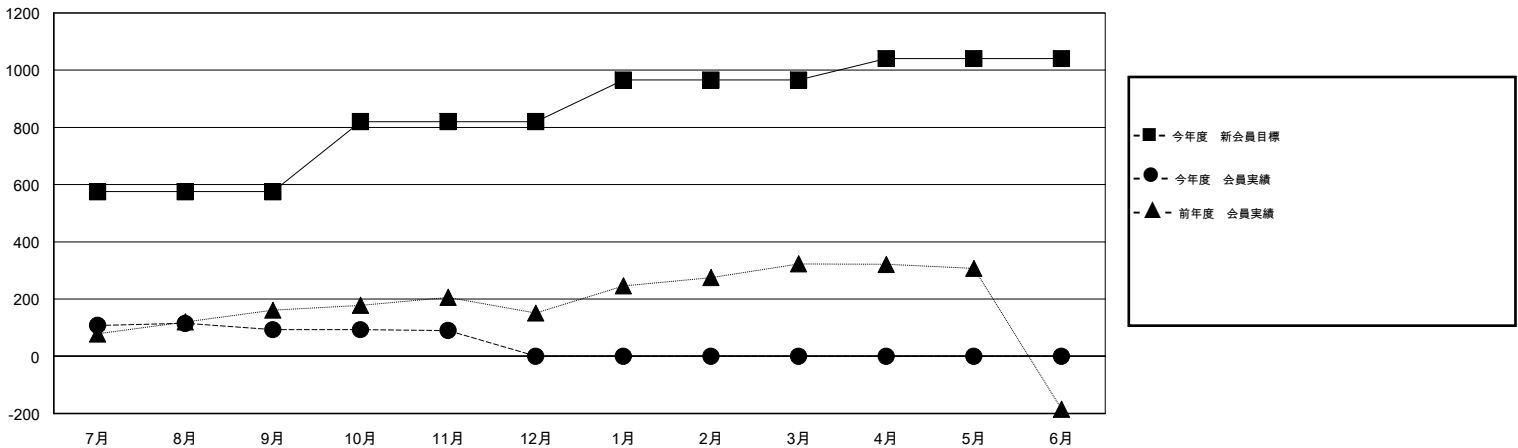

会員目標及び実績累計

解散クラブ: 0	77 CLUBS OF 120 一名以上の新会員を登録	男女別
		男性 4,634 (66.31%)
		女性 2,354 (33.69%)
退会者	健康診断データはこちら	家族会員 4,320
物故会員 16		世帯主 1,918
クラブ解散 0		世帯主以外 2,402
その他 124		
合計 140